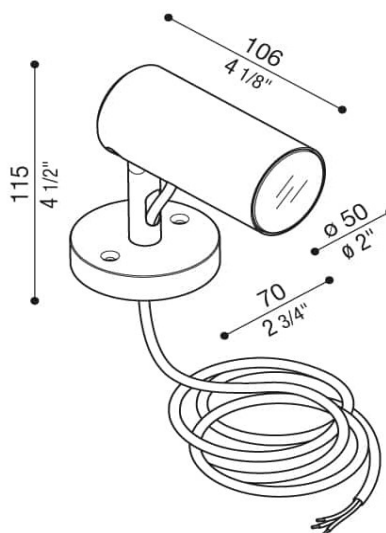

## Informations Produit

Version 17.6.2024

RLDO12601

Spot ext., IP66, 10W - 940Lm, 2200 / 2700 / 3000 / 4000 K

Couleur Lumière	3000 K
Lumen	940 lm
Consommation	10 W
Voltage	220 à 240 V
Angle illumination	40 °
Couleur luminaire	Noir
Matériaux	Aluminium
Longueur	106 mm
Largeur	50 mm
Hauteur	115 mm
Source lumineuse	LED, incluse
IP	66
Dimmable	Dimmable
CRI	80
Durée de vie	50000 H
Garantie	5 ans
Variante 1	Couleurs disponibles: Corten / Gris / Noir / vert
Variante 2	Températures couleur: 2200 / 2700 / 3000 / 4000 K
Variante 3	Optiques au choix: Diffus / 25° / 40° / 65°