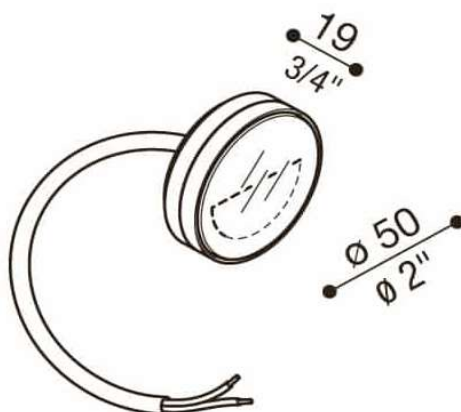

Informations Produit

Version 17.3.2023

RLDO1260122

Applique ext. 50mm, IP66, 2W - 25Lm, 2700 / 3000 / 4000 K

Couleur Lumière	2700 K
Lumen	120 lm
Consommation	2 W
Couleur luminaire	Gris
Matériaux	Aluminium, verre trempé
Longueur	50 mm
Largeur	50 mm
Hauteur	19 mm
Source lumineuse	Led, incluse
IP	66
Durée de vie	50000 H
Garantie	2 ans
Variante 1	4 Couleurs disponibles: Gris / Anthracite / Vert / Marron
Variante 2	3 Couleurs lumière: 2700 / 3000 / 4000 K
Variante 3	Livré sans alimentation