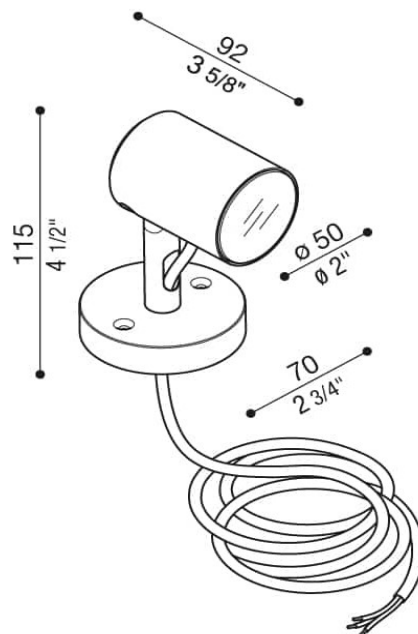

Informations Produit

Version 17.6.2024

RLDO12600

Spot ext., IP66, 6W - 570Lm, 2200 / 2700 / 3000 / 4000 K

Couleur Lumière	3000 K
Lumen	570 lm
Consommation	6 W
Voltage	220 à 240 V
Angle illumination	40 °
Couleur luminaire	Vert
Matériaux	Aluminium
Longueur	92 mm
Largeur	50 mm
Hauteur	115 mm
Source lumineuse	LED, incluse
IP	66
Dimmable	Dimmable
CRI	80
Durée de vie	50000 H
Garantie	5 ans
Variante 1	Couleurs disponibles: Corten / Gris / Noir / vert
Variante 2	Températures couleur: 2200 / 2700 / 3000 / 4000 K
Variante 3	Optiques au choix: Diffus / 25° / 40° / 65°