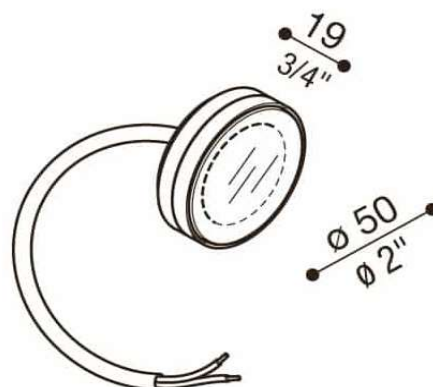

## Informations Produit

Version 17.3.2023

RLDO1260082

Applique ext. 50mm, IP66, 2W - 25Lm, 2700 / 3000 / 4000 K

Couleur Lumière	2700 K
Lumen	140 lm
Consommation	2 W
Couleur luminaire	Gris
Matériaux	Aluminium, verre trempé
Longueur	50 mm
Largeur	50 mm
Hauteur	19 mm
Source lumineuse	Led, incluse
IP	66
Durée de vie	50000 H
Garantie	5 ans
Variante 1	4 Couleurs disponibles: Gris / Anthracite / Vert / Marron
Variante 2	3 Couleurs lumière: 2700 / 3000 / 4000 K
Variante 3	Livré sans alimentation