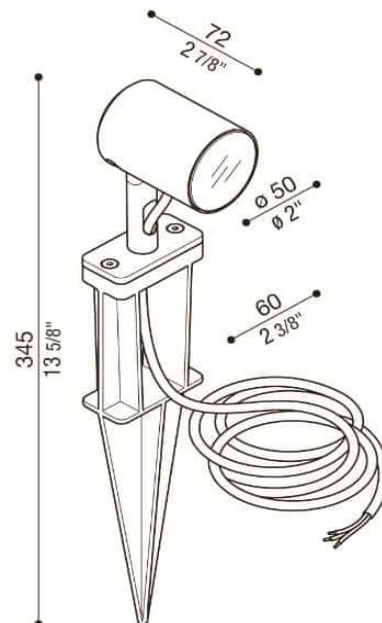

Informations Produit

Version 8.3.2023

RLDO126002

Spot de sol sur piquet, IP66, 6W - 568Lm, 25 / 40 / 65°, 2700 / 3000 / 4000 K

Couleur Lumière	3000 K
Lumen	700 lm
Consommation	6 W
Voltage	220 à 240 V
Angle illumination	40 °
Couleur luminaire	Vert
Matériaux	Aluminium
Longueur	72 mm
Largeur	50 mm
Hauteur	345 mm
Source lumineuse	LED, incluse
IP	66
Dimmable	Dimmable
Garantie	5 ans
Variante 1	Couleurs disponibles: Gris / Marron / Noir / Vert
Variante 2	Températures couleur: 2700 / 3000 / 4000 K
Variante 3	Faisceaux 25 / 40 / 65 °