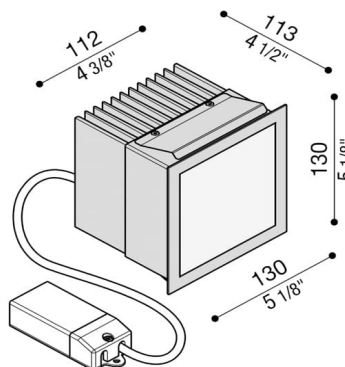

## Informations Produit

Version 7.11.2022

RLDO122018

Encastré 130mm, 3000/4000 K, 18/22 W, 2060/2770 Lm IP44

Couleur Lumière	3000 K
Lumen	2060 lm
Consommation	18 W
Voltage	220 - 240 V
Couleur luminaire	Blanc
Matériaux	Métal zingué
Poids	2.5 kg
Longueur	130 mm
Largeur	130 mm
Hauteur	113 mm
Source lumineuse	LED, incluse
IP	44
Dimmable	Dimmable
Garantie	5 ans
Variante 1	Efficacité énergétique E (110 à 135 LM/W)
Variante 2	2 Couleurs lumière: 3000 / 4000 K
Variante 3	2 Puissances: 18W - 2060Lm / 22W - 2770Lm