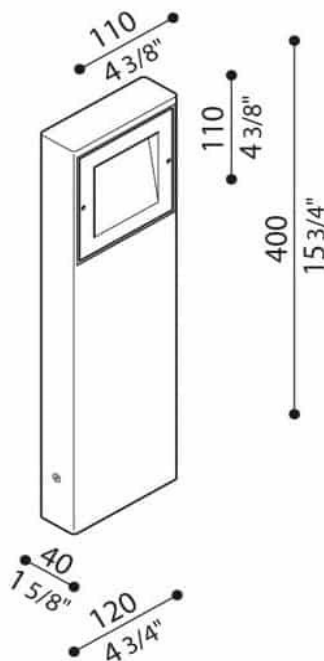

Informations Produit

Version 9.3.2023

RLDO1210172

Borne 400mm, IP66, 6W - 375Lm, 2700 / 3000 / 4000 K

Couleur Lumière	2700 K
Lumen	750 lm
Consommation	6 W
Voltage	220 à 240 V
Couleur luminaire	Gris
Matériaux	Aluminium
Longueur	120 mm
Largeur	40 mm
Hauteur	400 mm
Source lumineuse	LED, incluse
IP	66
Garantie	2 ans
Variante 1	4 Couleurs disponibles: Blanc / Gris / Anthracite / Corten
Variante 2	2 tailles disponibles: 110 x 40 x 400 / 110 x 40 x 600
Variante 3	3 Couleurs lumière: 2700 / 3000 / 4000 K