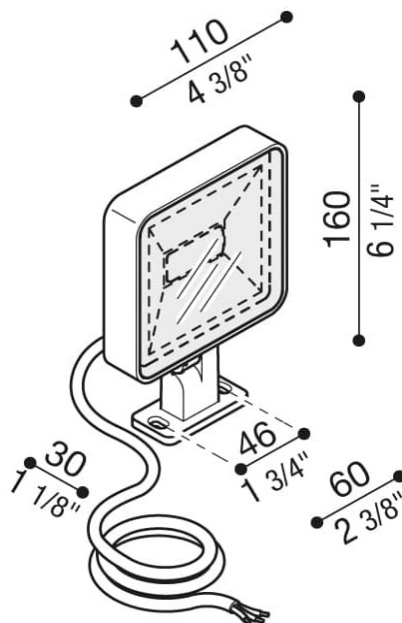

## Informations Produit

Version 16.3.2023

RLDO1150012

Projecteur ext., IP66, 10W - 672Lm, 2700 / 3000 / 4000 K

Couleur Lumière	2700 K
Lumen	1200 lm
Consommation	10 W
Voltage	220 à 240 V
Couleur luminaire	Gris
Matériaux	Aluminium, verre trempé
Longueur	110 mm
Largeur	30 mm
Hauteur	160 mm
Source lumineuse	Led, incluse
IP	66
Garantie	2 ans
Variante 1	4 Couleurs disponibles: Blanc / Gris / Anthracite / Corten
Variante 2	3 Couleurs lumière: 2700 / 3000 / 4000 K
Variante 3	Version sur piquet disponible