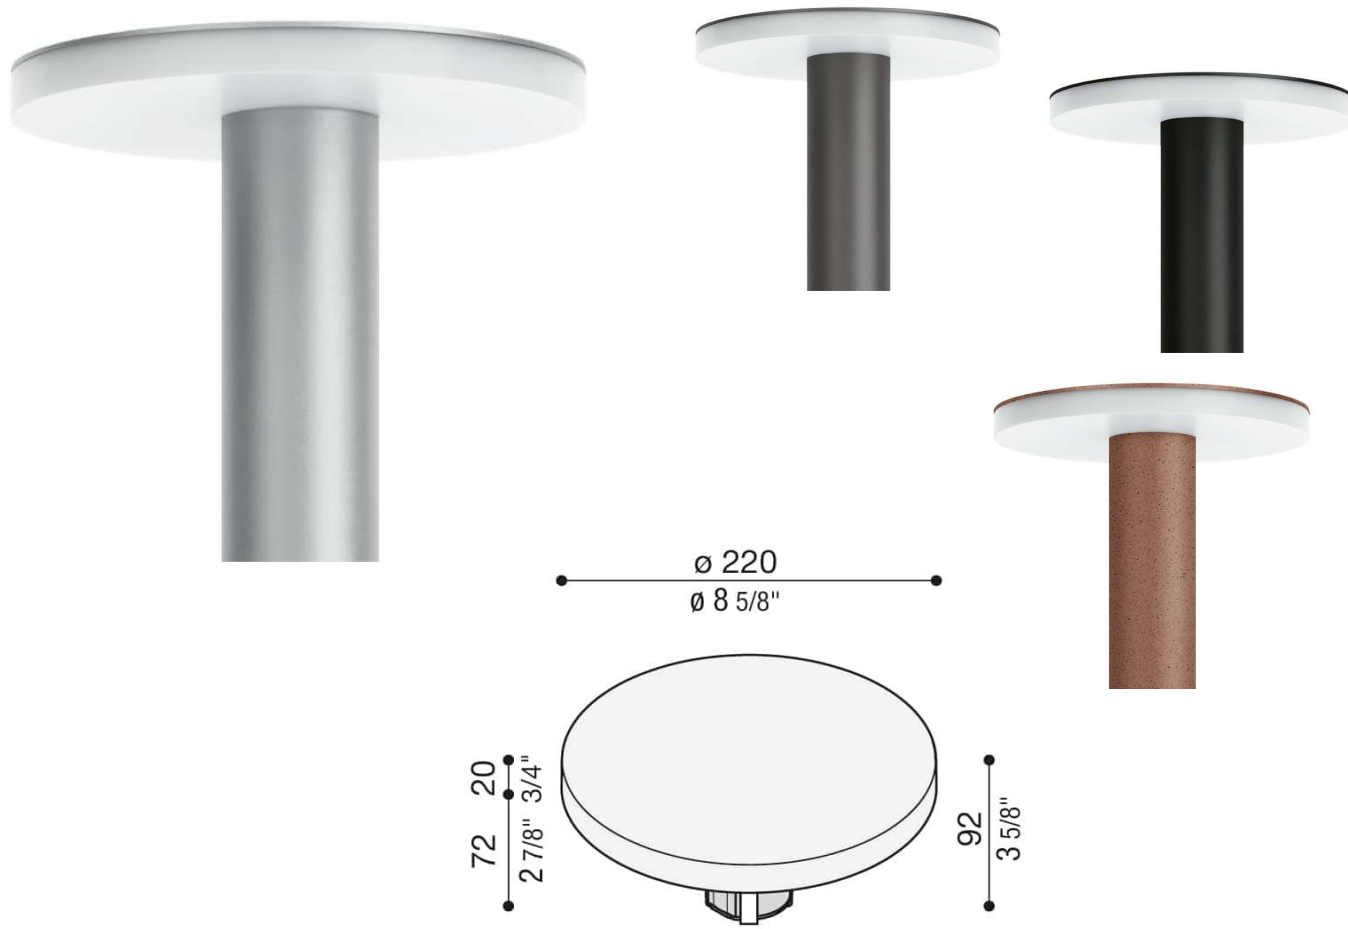

Informations Produit

Version 17.3.2023

RLDO1070242

Encastré ext. 35mm, IP68, 2W - 78Lm, 2700 / 3000 / 4000 K

Couleur Lumière	2700 K
Lumen	180 lm
Consommation	2 W
Couleur luminaire	Inox
Matériaux	Acier
Source lumineuse	LED, incluse
IP	68
Garantie	2 ans
Spécial	Convient aussi pour une utilisation au sol piétable.
Diamètre	35
Profondeur	49
Découpe	30
Variante 1	RLDOLL1070243: 3000K
Variante 2	RLDOLL107024N: 4000K