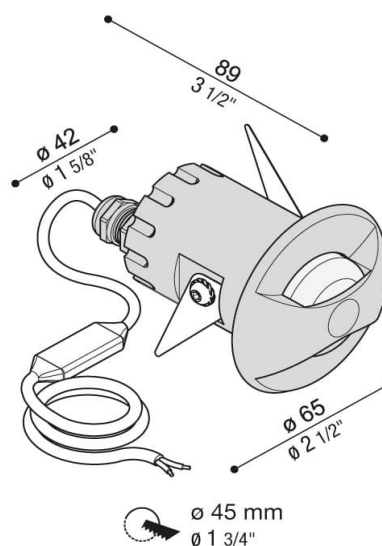

Informations Produit

Version 17.3.2023

RLDO107021N

Encastré ext. 65mm, IP68, 6.5W - 453Lm, 2700 / 3000 / 4000 K

Couleur Lumière	4000 K
Lumen	650 lm
Consommation	6.5 W
Voltage	24 V
Angle illumination	2 x 110 °
Couleur luminaire	Inox brossé
Matériaux	Inox
Source lumineuse	LED, incluse
IP	68
CRI	80
Garantie	2 ans
Diamètre	65
Profondeur	89
Découpe	45
Variante 1	3 Couleurs lumière: 2700 / 3000 / 4000 K
Variante 2	Alimentation: 24 V / 500 mA - 14 V