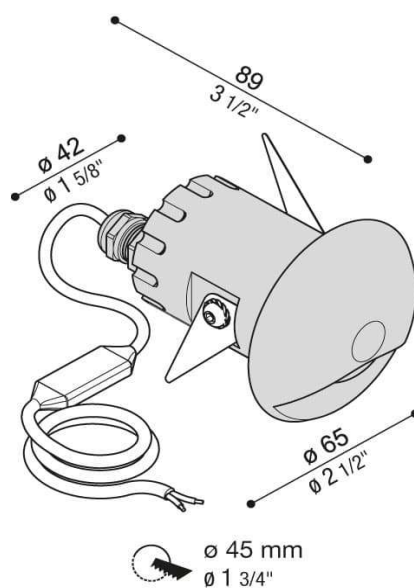

## Informations Produit

Version 17.3.2023

RLDO107019N

Encastré ext. 65mm, IP68, 6.5W - 453Lm, 2700 / 3000 / 4000 K

Couleur Lumière	4000 K
Lumen	650 lm
Consommation	6.5 W
Voltage	24 V
Angle illumination	110 °
Couleur luminaire	Inox brossé
Matériaux	Inox
Source lumineuse	LED, incluse
IP	68
CRI	80
Garantie	2 ans
Diamètre	65
Profondeur	89
Découpe	45
Variante 1	3 Couleurs lumière: 2700 / 3000 / 4000 K
Variante 2	Alimentation: 24 V / 500 mA - 14 V