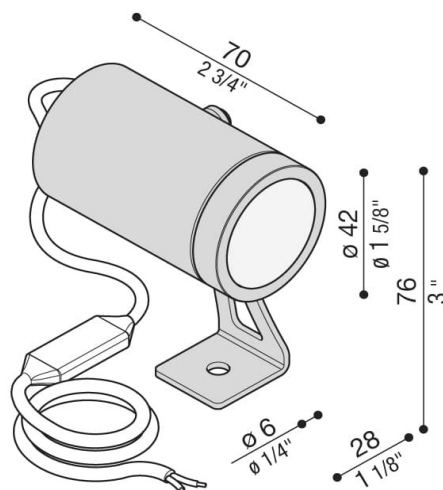

Informations Produit

Version 15.3.2023

RLDO107012

Spot ext., IP68, 6.5W - 427Lm, 13° / 24° / 53°, 2700 / 3000 / 4000 K

Couleur Lumière	2700 K
Lumen	650 lm
Consommation	6.5 W
Couleur luminaire	Gris
Matériaux	Acier
Longueur	70 mm
Largeur	42 mm
Hauteur	76 mm
Source lumineuse	LED, incluse
IP	68
Garantie	2 ans
Variante 1	3 couleurs luminaire: Inox brossé / Anthracite / Corten
Variante 2	4 optiques au choix: 13° / 24° / 53° / Diffuse
Variante 3	3 Couleurs lumière: 2700 / 3000 / 4000 K