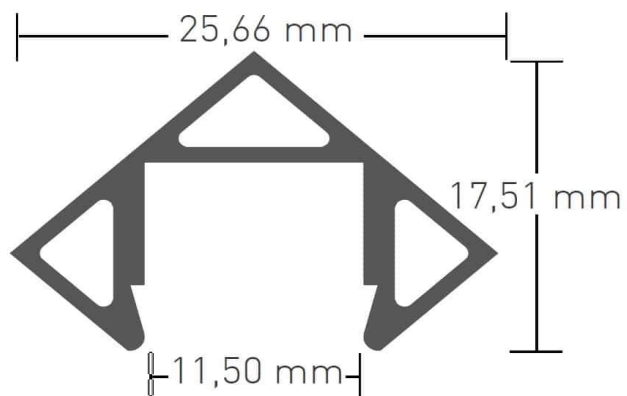

## Informations Produit

Version 23.4.2021

RBDNG810-4052

OP23 Profilé en aluminium anodisé monté en angle

Matériaux	Aluminium
Longueur	2000 mm
Largeur	25.66 mm
Hauteur	17.51 mm
Garantie	2 ans
Variante 1	Pour bande à LED jusqu'à 11mm