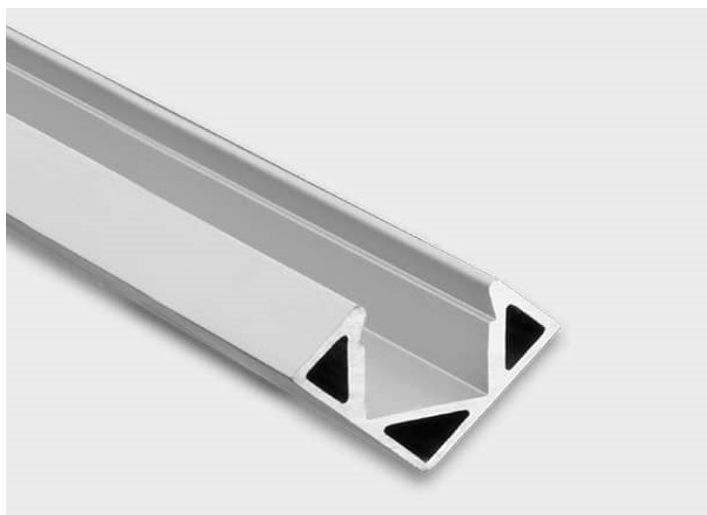

## Informations Produit

Version 23.4.2021

RBDNG810-4052

OP23 Profilé en aluminium anodisé monté en angle

Matériaux	Aluminium
Longueur	2000 mm
Largeur	25.66 mm
Hauteur	17.51 mm
Garantie	2 ans
Variante 1	Pour bande à LED jusqu'à 11mm