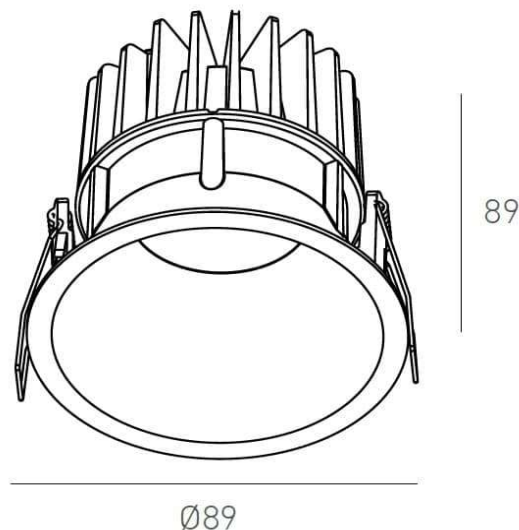

## Informations Produit

Version 28.4.2021

RBDN349DA.BA.927.TW

Encastré 89 mm R noir, 2700 / 3000 / 4000 K, 12 / 24 / 36 / 40 / 60 °

Couleur Lumière	2700 K
Lumen	1579 lm
Consommation	12.3 W
Voltage	230 V
Angle illumination	12 °
Couleur luminaire	Blanc
Matériaux	Aluminium
Source lumineuse	LED, incluse
IP	54
Dimmable	Dali
CRI	90
Durée de vie	50000 H
Garantie	5 ans
Diamètre	89
Profondeur	89
Découpe	83
Variante 1	3 couleurs lumière: 2700 / 3000 / 4000 K
Variante 2	Angles illumination: 12 / 24 / 36 / 40 / 60 °
Variante 3	Rendu couleur: CRI > 90 / CRI > 97 Sunlike / Tunable white CRI > 90 / Dim to warm CRI > 95