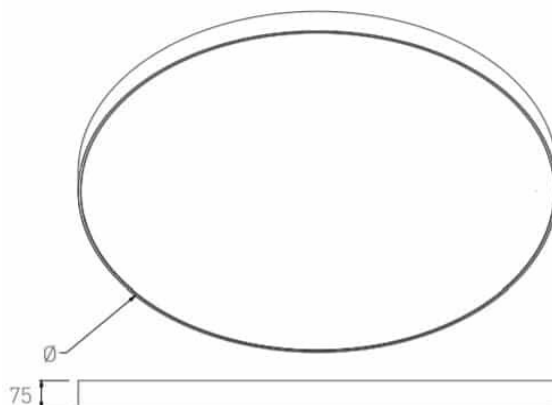

## Informations Produit

Version 28.4.2021

RBDN191DA.6009

Helios Suspended 28W Opal, 3000 / 4000 K, Noir / Blanc / Argent

Couleur Lumière	3000 K
Lumen	5120 lm
Consommation	28 W
Voltage	230 V
Angle illumination	90 °
Couleur lumineaire	Noir
Source lumineuse	LED, incluse
IP	40
Dimmable	Dali
CRI	80
Durée de vie	50000 H
Garantie	5 ans
Diamètre	600
Profondeur	75
Variante 1	2 couleurs lumière: 3000 / 4000 K
Variante 2	4 dimensions: 400 / 600 / 900 / 1200 mm
Variante 3	4 puissances: 17W - 3060 lm / 28 W - 5120 lm / 56 W - 10320 lm / 102 W - 18640 lm
Variante 4	2 types de diffuseurs : opal / prismatic
Variante 5	2 montages: surface apparent ou suspension
Variante 6	3 couleurs lumineaire: Noir / Blanc / Argent