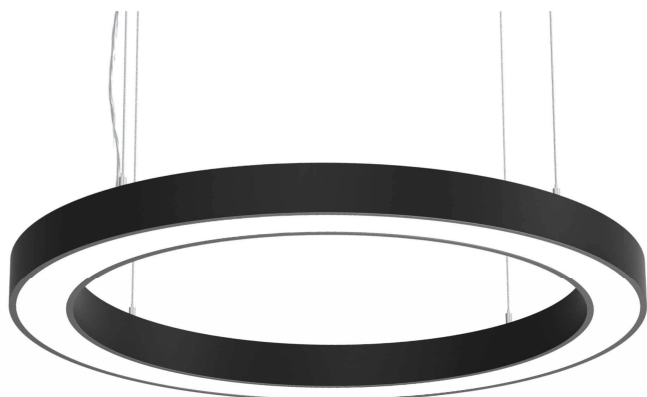

Informations Produit

Version 28.4.2021

RBDN180DA.9209

Olympia Suspended 41W Opal, 3000 / 4000 K, Noir / Blanc / Argent

Couleur Lumière	3000 K
Lumen	7320 lm
Consommation	41 W
Voltage	220 - 230 V
Angle illumination	90 °
Couleur luminaire	Noir
Source lumineuse	LED, incluse
IP	40
Dimmable	Dali
CRI	80
HZ	50/60 HZ
Durée de vie	40000 H
Garantie	5 ans
Diamètre	620
Profondeur	75
Variante 1	2 couleurs lumière: 3000 / 4000 K
Variante 2	4 dimensions: 620 / 920 / 1220 / 1520 mm
Variante 3	4 puissances: 41W - 7320 lm / 61.6 W - 10980 lm / 82.1 W - 14640 lm / 109.4 W - 19520 lm
Variante 4	2 types de diffuseurs : opal / prismatic
Variante 5	2 montages: surface apparent ou suspension
Variante 6	3 couleurs luminaire: Noir / Blanc / Argent