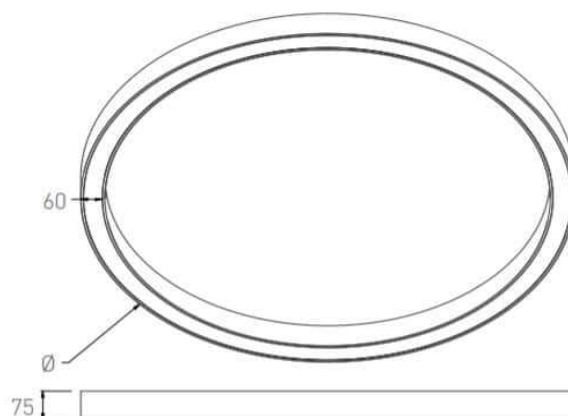

Informations Produit

Version 28.4.2021

RBDN180DA.9209

Olympia Suspended 41W Opal, 3000 / 4000 K, Noir / Blanc / Argent

Couleur Lumière	3000 K
Lumen	7320 lm
Consommation	41 W
Voltage	220 - 230 V
Angle illumination	90 °
Couleur luminaire	Noir
Source lumineuse	LED, incluse
IP	40
Dimmable	Dali
CRI	80
HZ	50/60 HZ
Durée de vie	40000 H
Garantie	5 ans
Diamètre	620
Profondeur	75
Variante 1	2 couleurs lumière: 3000 / 4000 K
Variante 2	4 dimensions: 620 / 920 / 1220 / 1520 mm
Variante 3	4 puissances: 41W - 7320 lm / 61.6 W - 10980 lm / 82.1 W - 14640 lm / 109.4 W - 19520 lm
Variante 4	2 types de diffuseurs : opal / prismatic
Variante 5	2 montages: surface apparent ou suspension
Variante 6	3 couleurs luminaire: Noir / Blanc / Argent