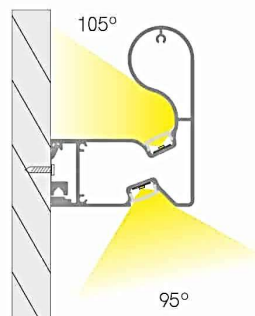

Informations Produit

Version 27.3.2024

RBDE98121

Profil LED PR298, Main courante 78.80 X 95.00 mm,
Blanc / Noir / Aluminium

MAIN COURANTE

Couleur luminaire	Noir
Matériaux	Aluminium
Longueur	2000 mm
Largeur	78.8 mm
Hauteur	95 mm
Garantie	2 ans
Variante 1	Couleurs disponibles: Aluminium / Blanc / Noir
Variante 9	Puissance maximale bandes LED: 2 X 15W/m