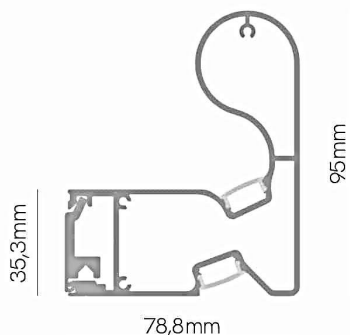

Informations Produit

Version 27.3.2024

RBDE98121

Profil LED PR298, Main courante 78.80 X 95.00 mm,
Blanc / Noir / Aluminium

MAIN COURANTE

Couleur luminaire	Noir
Matériaux	Aluminium
Longueur	2000 mm
Largeur	78.8 mm
Hauteur	95 mm
Garantie	2 ans
Variante 1	Couleurs disponibles: Aluminium / Blanc / Noir
Variante 9	Puissance maximale bandes LED: 2 X 15W/m