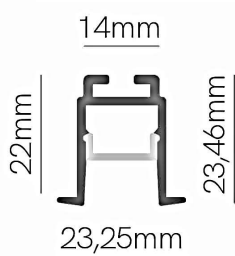

Informations Produit

Version 27.3.2024

RBDE95119

Profil LED PR295, 23.25 X 23.46 mm

| | |
|-------------------|--|
| Couleur luminaire | Aluminium |
| Matériaux | Aluminium |
| Longueur | 2000 mm |
| Largeur | 23.25 mm |
| Hauteur | 23.46 mm |
| Garantie | 2 ans |
| Variante 1 | Couleurs disponibles: Aluminium / Blanc / Noir |
| Variante 9 | Puissance maximale bandes LED: 22 W/m |