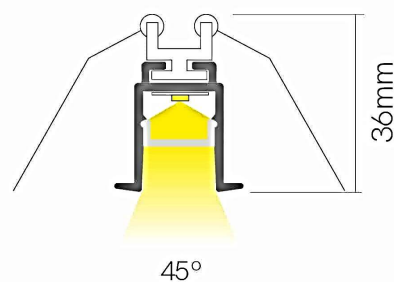

Informations Produit

Version 27.3.2024

RBDE95119

Profil LED PR295, 23.25 X 23.46 mm

| | |
|-------------------|--|
| Couleur luminaire | Aluminium |
| Matériaux | Aluminium |
| Longueur | 2000 mm |
| Largeur | 23.25 mm |
| Hauteur | 23.46 mm |
| Garantie | 2 ans |
| Variante 1 | Couleurs disponibles: Aluminium / Blanc / Noir |
| Variante 9 | Puissance maximale bandes LED: 22 W/m |