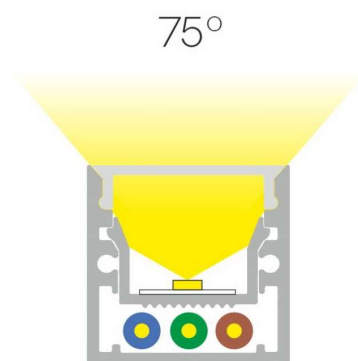

Informations Produit

Version 27.3.2024

RBDE73119

Profil LED PR273, 21.00 X 21.00 mm

Couleur luminaire	Aluminium
Matériaux	Aluminium
Longueur	2000 mm
Largeur	21 mm
Hauteur	21 mm
Garantie	2 ans
Variante 1	Couleurs disponibles: Aluminium / Blanc / Noir
Variante 9	Puissance maximale bandes LED: 22 W/m