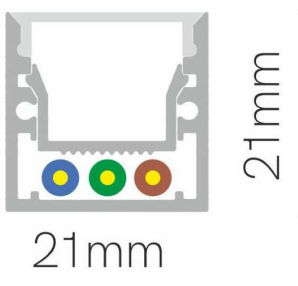

Informations Produit

Version 27.3.2024

RBDE73119

Profil LED PR273, 21.00 X 21.00 mm

Couleur luminaire	Aluminium
Matériaux	Aluminium
Longueur	2000 mm
Largeur	21 mm
Hauteur	21 mm
Garantie	2 ans
Variante 1	Couleurs disponibles: Aluminium / Blanc / Noir
Variante 9	Puissance maximale bandes LED: 22 W/m