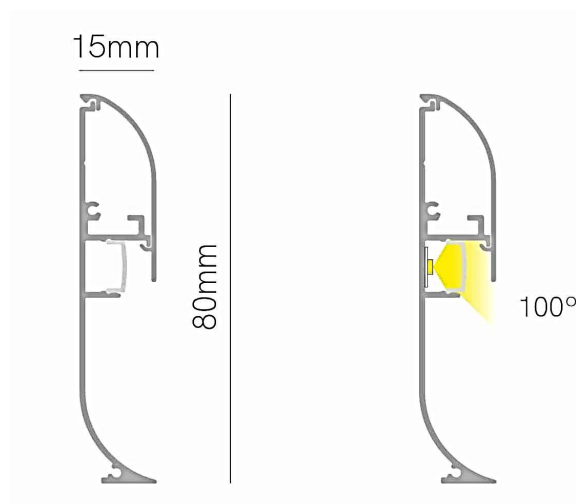

Informations Produit

Version 27.3.2024

RBDE65122

Profil LED PR265, Plinthe 15.00 X 80.00 mm, Blanc /
Noir / Aluminium

Couleur luminaire	Noir
Matériaux	Aluminium
Longueur	2000 mm
Largeur	15 mm
Hauteur	80 mm
Garantie	2 ans
Variante 1	Couleurs disponibles: Aluminium / Blanc / Noir
Variante 9	Puissance maximale bandes LED: 12 W/m