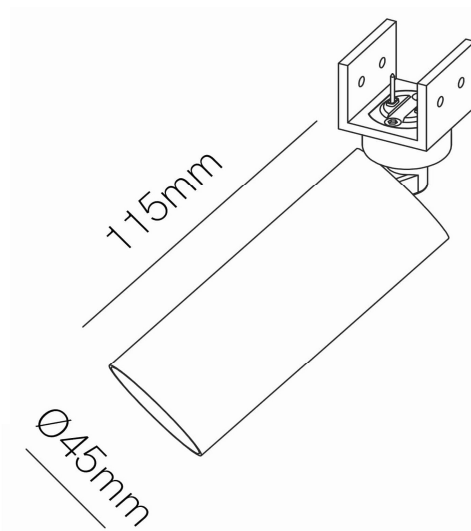

Informations Produit

Version 17.5.2024

RBDE5398

Spot sur rail, 8W - 630 Lm, IP 65, 2700 / 3000 K

Couleur Lumière	3000 K
Lumen	630 lm
Consommation	8 W
Voltage	48 V
Angle illumination	55 °
Couleur lumineuse	Noir
Matériaux	Aluminium
Longueur	115 mm
Largeur	45 mm
Hauteur	45 mm
Source lumineuse	LED, incluse
IP	65
CRI	90
Durée de vie	30000 H
Garantie	3 ans
Variante 1	Couleurs disponibles: Blanc / Noir
Variante 2	Températures couleur: 2700 / 3000 K
Variante 3	Pour installation sur rail, exclusivement