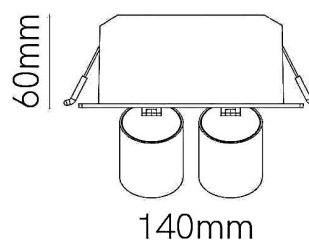

Informations Produit

Version 27.3.2024

RBDE5063

Encastré 35mm, Escamotable, orientable, 6W - 600Lm, CCT 2700/3200/4000K

130X80mm

Couleur Lumière	3200 K
Lumen	600 lm
Consommation	6 W
Voltage	220-240 V
Angle illumination	42 °
Couleur luminaire	Blanc
Matériaux	Polycarbonate
Longueur	90 mm
Largeur	90 mm
Hauteur	60 mm
Source lumineuse	LED, incluse
IP	20
CRI	80
Durée de vie	25000 H
Garantie	3 ans
Diamètre	90
Profondeur	90
Découpe	60
Variante 1	Couleurs disponibles: Blanc / Noir
Variante 2	3 Couleurs lumière, CCT switch: 2700 / 3200 / 4000 K
Variante 9	Existe en modèles X2, X4, X6