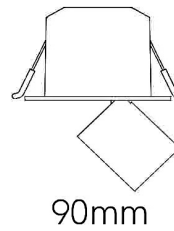

Informations Produit

Version 27.3.2024

RBDE5063

Encastré 35mm, Escamotable, orientable, 6W - 600Lm, CCT 2700/3200/4000K

130X80mm

Couleur Lumière	3200 K
Lumen	600 lm
Consommation	6 W
Voltage	220-240 V
Angle illumination	42 °
Couleur luminaire	Blanc
Matériaux	Polycarbonate
Longueur	90 mm
Largeur	90 mm
Hauteur	60 mm
Source lumineuse	LED, incluse
IP	20
CRI	80
Durée de vie	25000 H
Garantie	3 ans
Diamètre	90
Profondeur	90
Découpe	60
Variante 1	Couleurs disponibles: Blanc / Noir
Variante 2	3 Couleurs lumière, CCT switch: 2700 / 3200 / 4000 K
Variante 9	Existe en modèles X2, X4, X6