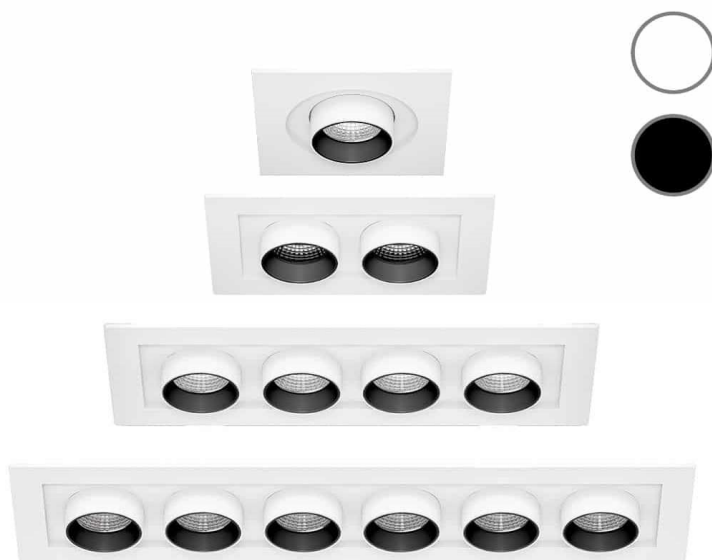

Informations Produit

Version 27.3.2024

RBDE5063

Encastré 35mm, Escamotable, orientable, 6W - 600Lm, CCT 2700/3200/4000K

130X80mm

Couleur Lumière	3200 K
Lumen	600 lm
Consommation	6 W
Voltage	220-240 V
Angle illumination	42 °
Couleur luminaire	Blanc
Matériaux	Polycarbonate
Longueur	90 mm
Largeur	90 mm
Hauteur	60 mm
Source lumineuse	LED, incluse
IP	20
CRI	80
Durée de vie	25000 H
Garantie	3 ans
Diamètre	90
Profondeur	90
Découpe	60
Variante 1	Couleurs disponibles: Blanc / Noir
Variante 2	3 Couleurs lumière, CCT switch: 2700 / 3200 / 4000 K
Variante 9	Existe en modèles X2, X4, X6