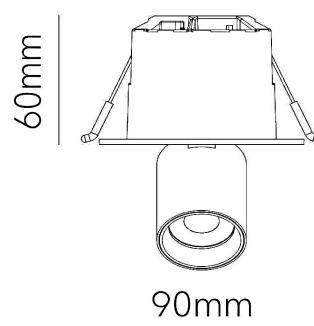

Informations Produit

Version 27.3.2024

RBDE5061

Encastré 35mm, Escamotable, orientable, 6W - 600Lm, CCT 2700/3200/4000K

Couleur Lumière	3200 K
Lumen	600 lm
Consommation	6 W
Voltage	220-240 V
Angle illumination	42 °
Couleur luminaire	Blanc
Matériaux	Polycarbonate
Longueur	90 mm
Largeur	90 mm
Hauteur	60 mm
Source lumineuse	LED, incluse
IP	20
CRI	80
Durée de vie	25000 H
Garantie	3 ans
Diamètre	90
Profondeur	90
Découpe	60
Variante 1	Couleurs disponibles: Blanc / Noir
Variante 2	3 Couleurs lumière, CCT switch: 2700 / 3200 / 4000 K
Variante 9	Existe en modèles X2, X4, X6