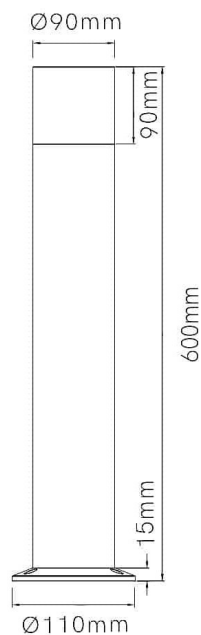

## Informations Produit

Version 8.3.2023

RBDE4859

Borne 600mm, IP65, 12W - 950Lm, 3000 / 4000 K,  
Blanc / Corten / Noir

Couleur Lumière	6000 K
Lumen	950 lm
Consommation	12 W
Voltage	220 à 240 V
Couleur luminaire	Noir
Matériaux	Aluminium
Longueur	110 mm
Largeur	110 mm
Hauteur	600 mm
Source lumineuse	LED, incluse
IP	65
CRI	80
HZ	50 / 60 HZ
Durée de vie	30000 H
Garantie	2 ans
Variante 1	Couleurs disponibles: Blanc / Corten / Noir
Variante 2	Températures couleur: 3000 / 4000 K
Variante 3	2 hauteurs disponibles: 300 / 600 mm