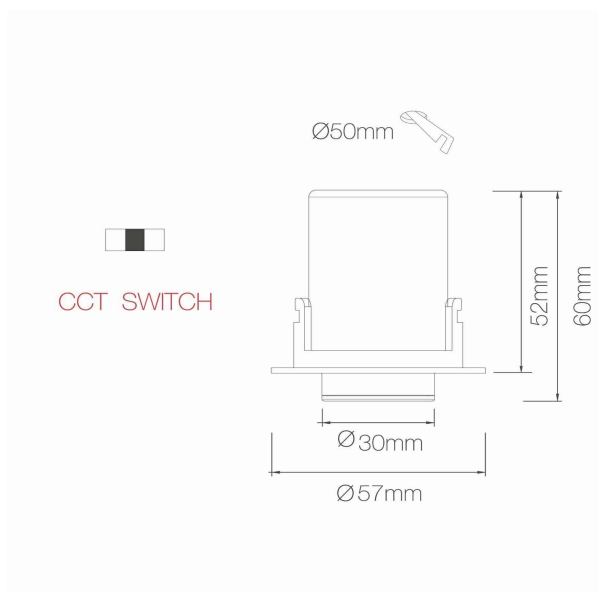

Informations Produit

Version 27.3.2024

RBDE4549

Encastré 30mm, Escamotable, orientable, 4W -
380Lm, CCT 2700/3200/4000K

Couleur Lumière	3200 K
Lumen	380 lm
Consommation	4 W
Voltage	220-240 V
Angle illumination	45 °
Couleur luminaire	Blanc
Matériaux	Aluminium
Source lumineuse	LED, incluse
IP	20
CRI	90
Garantie	3 ans
Variante 1	Couleurs disponibles: Blanc / Noir
Variante 2	3 Couleurs lumière, CCT switch: 2700 / 3200 / 4000 K