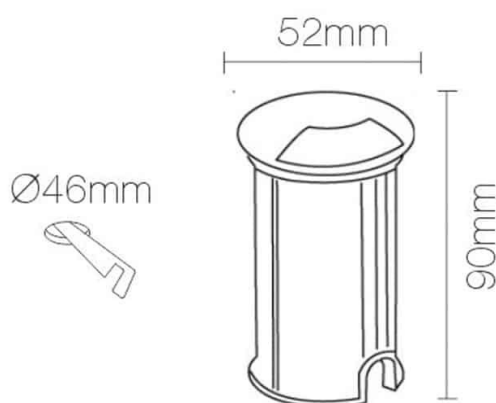

Informations Produit

Version 23.1.2023

RBDE4367

Encastré ext. 52mm, IP67, 2W - 55Lm, 3000 / 5000 K

Couleur Lumière	3000 K
Lumen	55 lm
Consommation	2 W
Voltage	100 - 240 V
Angle illumination	35 °
Couleur luminaire	Acier brossé
Matériaux	Acier inox, polycarbonate
Longueur	52 mm
Largeur	52 mm
Hauteur	90 mm
Source lumineuse	LED, incluse
IP	67
CRI	80
HZ	50 à 60 HZ
Durée de vie	50000 H
Garantie	2 ans
Diamètre	52
Profondeur	90
Découpe	46