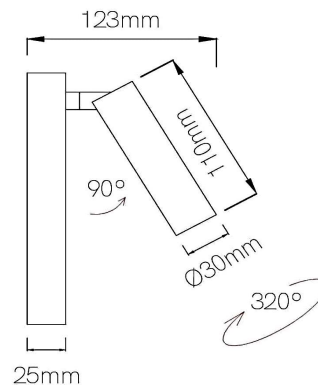

Informations Produit

Version 7.5.2024

RBDE4142V2

Applique lecture 4W, 2700 K, 50 - 100 - 200 Lm, Port de charge USB

Couleur Lumière	2700 K
Lumen	200 lm
Consommation	4 W
Voltage	220 à 240 V
Angle illumination	30 °
Couleur lumineaire	Blanc
Matériaux	Aluminium
Longueur	60 mm
Largeur	123 mm
Hauteur	180 mm
Source lumineuse	LED, incluse
IP	20
Dimmable	Dimmable
CRI	80
Durée de vie	30000 H
Garantie	3 ans
Variante 1	Couleurs disponibles: Blanc / Noir
Variante 10	Puissance variable 50 / 100 / 200 Lm