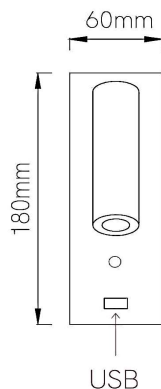

Informations Produit

Version 7.5.2024

RBDE4142V2

Applique lecture 4W, 2700 K, 50 - 100 - 200 Lm, Port de charge USB

Couleur Lumière	2700 K
Lumen	200 lm
Consommation	4 W
Voltage	220 à 240 V
Angle illumination	30 °
Couleur lumineaire	Blanc
Matériaux	Aluminium
Longueur	60 mm
Largeur	123 mm
Hauteur	180 mm
Source lumineuse	LED, incluse
IP	20
Dimmable	Dimmable
CRI	80
Durée de vie	30000 H
Garantie	3 ans
Variante 1	Couleurs disponibles: Blanc / Noir
Variante 10	Puissance variable 50 / 100 / 200 Lm