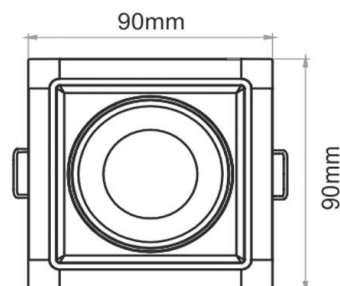

## Informations Produit

Version 27.5.2021

RBDE3948

Encastré orientable 90mm, 2700 / 3000 / 4000 K, IP 45

Couleur Lumière	3000 K
Lumen	607 lm
Consommation	8 W
Voltage	220 à 240 V
Angle illumination	90 °
Couleur luminaire	Blanc
Matériaux	Polycarbonate
Source lumineuse	LED, Incluse
IP	44
Dimmable	Dimmable
CRI	80
HZ	50 à 60 HZ
CD	341
Durée de vie	25000 H
Garantie	2 ans
Diamètre	90
Profondeur	50
Découpe	68
Variante 1	3 Couleurs lumière: 2700 / 3000 / 4000 K
Variante 2	Existe en version carrée ou ronde