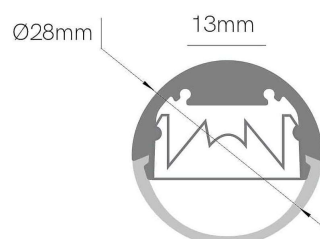

Informations Produit

Version 28.8.2023

RBDE39122

Profil LED PR239,28.00 X 28.00 mm

Couleur luminaire	Anodisé Noir
Matériaux	Aluminium
Longueur	200 mm
Largeur	28 mm
Hauteur	28 mm
Garantie	2 ans
Variante 2	Puissance maximale conseillée: 25W / m