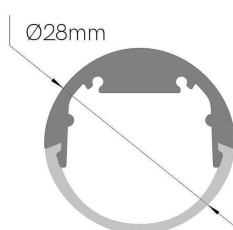

Informations Produit

Version 28.8.2023

RBDE39122

Profil LED PR239,28.00 X 28.00 mm

Couleur luminaire	Anodisé Noir
Matériaux	Aluminium
Longueur	200 mm
Largeur	28 mm
Hauteur	28 mm
Garantie	2 ans
Variante 2	Puissance maximale conseillée: 25W / m