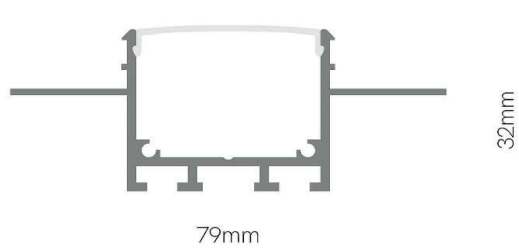

Informations Produit

Version 28.8.2023

RBDE37121

Profil LED PR237,79.00 X 32.00 mm

Couleur luminaire	Anodisé Argent
Matériaux	Aluminium
Longueur	200 mm
Largeur	79 mm
Hauteur	32 mm
Garantie	2 ans
Variante 2	Puissance maximale conseillée: 40W / m