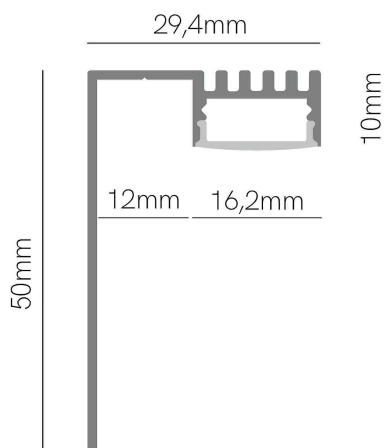

## Informations Produit

Version 28.8.2023

RBDE33122

Profil LED PR233,29.40 X 50.00 mm

|                    |  |
|--------------------|--|
| Couleur lumineaire | Anodisé Noir                                   |
| Matériaux          | Aluminium                                      |
| Longueur           | 200 mm   |
| Largeur            | 29.4 mm  |
| Hauteur            | 50 mm  |
| Garantie           | 2 ans  |
| Variante 1         | Couleurs disponibles: Blanc / Noir / Aluminium |
| Variante 2         | Puissance maximale conseillée: 20W / m         |