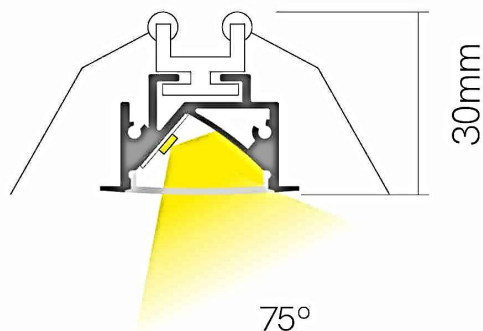

Informations Produit

Version 27.3.2024

RBDE24122

Profil LED PR224, 29.50 X 16.10 mm

Couleur luminaire	Noir
Matériaux	Aluminium
Longueur	2000 mm
Largeur	29.5 mm
Hauteur	16.1 mm
Garantie	2 ans
Variante 1	Couleurs disponibles: Aluminium / Blanc / Noir
Variante 9	Puissance maximale bandes LED: 20 W/m