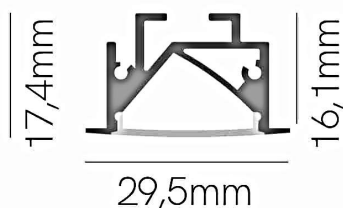

Informations Produit

Version 27.3.2024

RBDE24122

Profil LED PR224, 29.50 X 16.10 mm

Couleur luminaire	Noir
Matériaux	Aluminium
Longueur	2000 mm
Largeur	29.5 mm
Hauteur	16.1 mm
Garantie	2 ans
Variante 1	Couleurs disponibles: Aluminium / Blanc / Noir
Variante 9	Puissance maximale bandes LED: 20 W/m