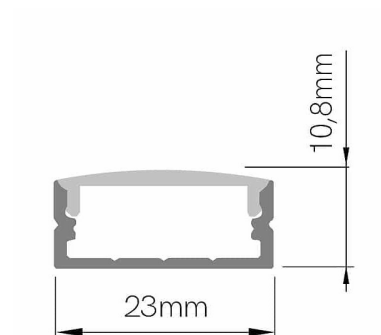

Informations Produit

Version 28.8.2023

RBDE23119

Profil LED PR223, 23.00 X 10.8 mm

Couleur lumineaire	Anodisé Argent
Matériaux	Aluminium
Longueur	2000 mm
Largeur	23 mm
Hauteur	10.8 mm
Garantie	2 ans
Variante 2	Puissance maximale conseillée: 25W / m