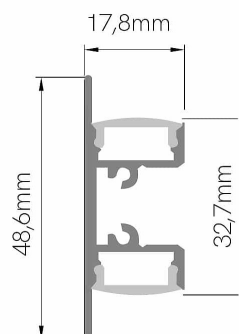

Informations Produit

Version 28.8.2023

RBDE22119

Profil LED PR222, 17.80 X 48.60 mm

Couleur lumineaire	Anodisé Argent
Matériaux	Aluminium
Longueur	2000 mm
Largeur	17.8 mm
Hauteur	48.6 mm
Garantie	2 ans
Variante 1	Couleurs disponibles: Aluminium / Noir
Variante 2	Puissance maximale conseillée: 20W / m