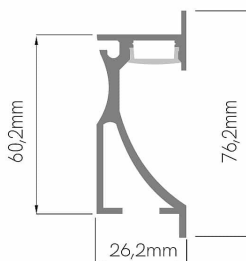

Informations Produit

Version 4.4.2022

RBDE21119

Profil PR221 encastré, Blanc / Anodisé argent

Useful area:
12x3mm

Couleur lumineaire	Anodisé Argent
Matériaux	Aluminium
Longueur	2000 mm
Largeur	26.2 mm
Hauteur	76.2 mm
Garantie	2 ans
Variante 1	2 couleurs: Aluminium / Blanc