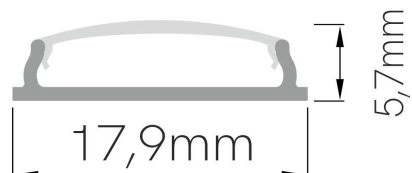

## Informations Produit

Version 23.4.2021

RBDE13113

Profil BOX-13, Flexible <BR> Anodisé argent

 Useful area:  
12x3mm

Couleur lumineaire	Anodisé Argent
Matériaux	Aluminium
Longueur	2000 mm
Largeur	17.9 mm
Hauteur	5.7 mm
Garantie	2 ans