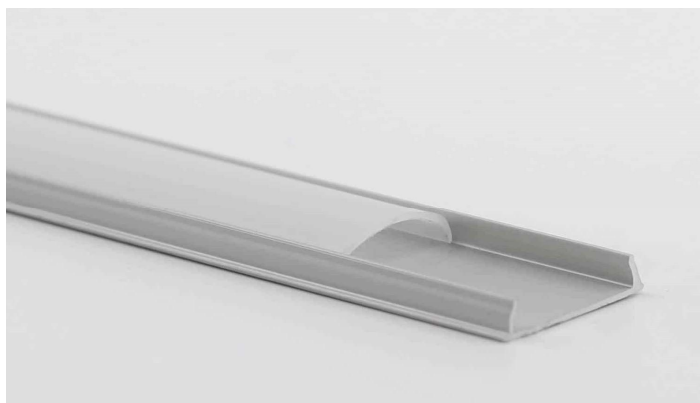

## Informations Produit

Version 23.4.2021

RBDE13113

Profil BOX-13, Flexible <BR> Anodisé argent

 Useful area:  
12x3mm

Couleur lumineaire	Anodisé Argent
Matériaux	Aluminium
Longueur	2000 mm
Largeur	17.9 mm
Hauteur	5.7 mm
Garantie	2 ans