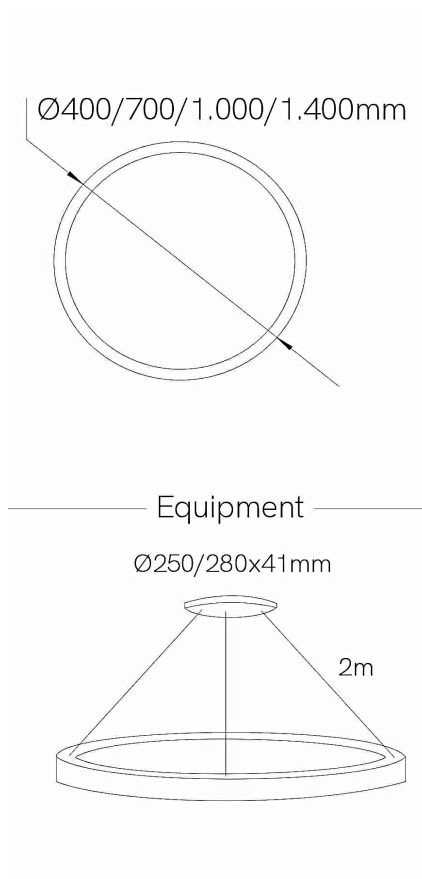

Informations Produit

Version 7.5.2024

RBDE12SCDC

Suspension LED, 400 / 700 / 1000 / 1400 mm, 1500 - 6900 Lm

Couleur Lumière	3000 K
Lumen	6600 lm
Consommation	63 W
Voltage	220 à 240 V
Couleur luminaire	Noir
Matériaux	Aluminium
Longueur	1000 mm
Largeur	1000 mm
Hauteur	30 mm
Source lumineuse	LED, incluse
IP	20
Dimmable	Dimmable
CRI	90
Durée de vie	35000 H
Garantie	3 ans
Variante 1	Couleurs disponibles: Blanc / Gris / Noir / Or
Variante 2	3 Couleurs lumière: 2700 / 3200 / 4000 K
Variante 3	Existe en 4 dimensions: 400 / 700 / 1000 / 1400
Variante 4	Compatible: Dali / Push / Casambi / Tuya
Variante 5	Options direction éclairage: intérieur/extérieur - haut/bas