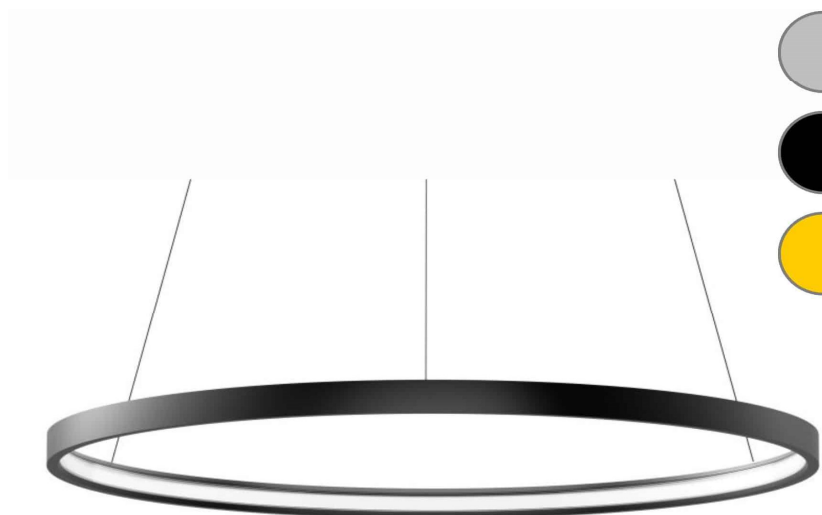

Informations Produit

Version 7.5.2024

RBDE12SCDC

Suspension LED, 400 / 700 / 1000 / 1400 mm, 1500 - 6900 Lm

Couleur Lumière	3000 K
Lumen	6600 lm
Consommation	63 W
Voltage	220 à 240 V
Couleur luminaire	Noir
Matériaux	Aluminium
Longueur	1000 mm
Largeur	1000 mm
Hauteur	30 mm
Source lumineuse	LED, incluse
IP	20
Dimmable	Dimmable
CRI	90
Durée de vie	35000 H
Garantie	3 ans
Variante 1	Couleurs disponibles: Blanc / Gris / Noir / Or
Variante 2	3 Couleurs lumière: 2700 / 3200 / 4000 K
Variante 3	Existe en 4 dimensions: 400 / 700 / 1000 / 1400
Variante 4	Compatible: Dali / Push / Casambi / Tuya
Variante 5	Options direction éclairage: intérieur/extérieur - haut/bas