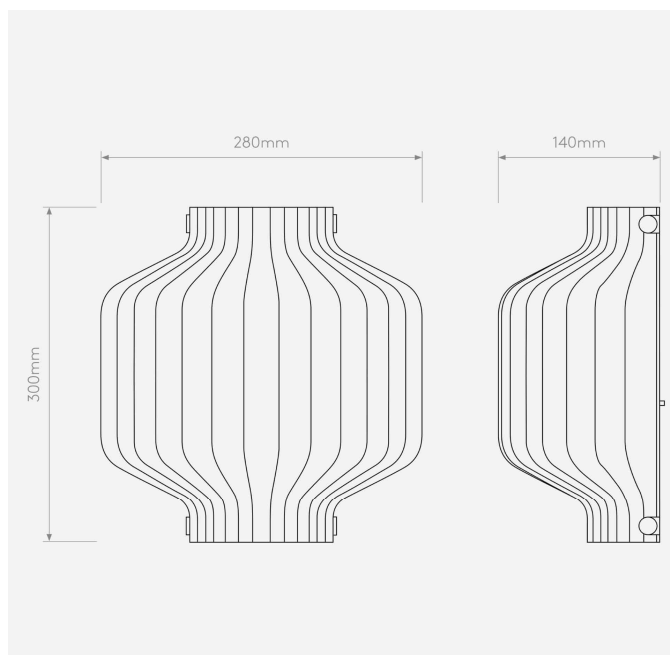

Informations Produit

Version 1.4.2026

RADO1461001

Applique Astro Toro, Verre soufflé, E27

Couleur luminaire	Verre
Matériaux	Verre soufflé
Poids	3.6 kg
Longueur	280 mm
Largeur	140 mm
Hauteur	300 mm
Source lumineuse	E27, Non incluse
Garantie	2 ans

Inspirée par la forme des lanternes traditionnelles d'Asie de l'Est, Toro ajoute une allure décorative unique à toute chambre d'amis ou espace de vie moderne. En plus de son abat-jour en verre double et de son support mural en acier durable, Toro est doté d'un bornier à levier pour une installation rapide et efficace.