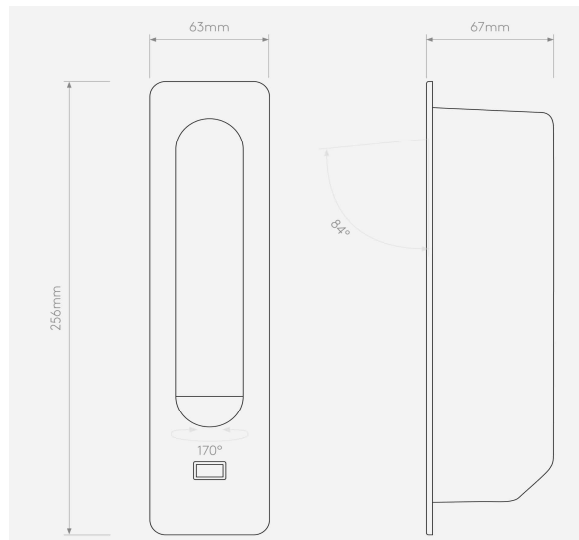

Informations Produit

Version 1.4.2026

RADO1437007

Applique liseuse, Astro Keta, 3.2W - 155Lm, 2700K

Couleur Lumière	2700 K
Lumen	155 lm
Consommation	3.2 W
Voltage	100 - 277 V
Couleur lumineuse	Or mat
Matériaux	Zinc
Poids	0.92 kg
Longueur	63 mm
Largeur	67 mm
Hauteur	227 mm
Source lumineuse	LED, incluse
CRI	90
Durée de vie	51000 H
Garantie	2 ans
Variante 1	Existe en 6 finitions: blanc mat / bronze / chrome poli / nickel mat / noir mat / or mat

Dix années de développement font de la veillesse encastrée Keta une merveille d'ingénierie. Conçue pour être montée au mur, verticalement ou horizontalement, elle est dotée d'une source lumineuse encastrée pour réduire l'éblouissement et d'un interrupteur d'allumage-extinction automatique avec mouvement d'accueil. Parmi les détails raffinés, on retiendra des butées pensées pour prévenir l'abrasion et un alignement parfait de la tête et du support.