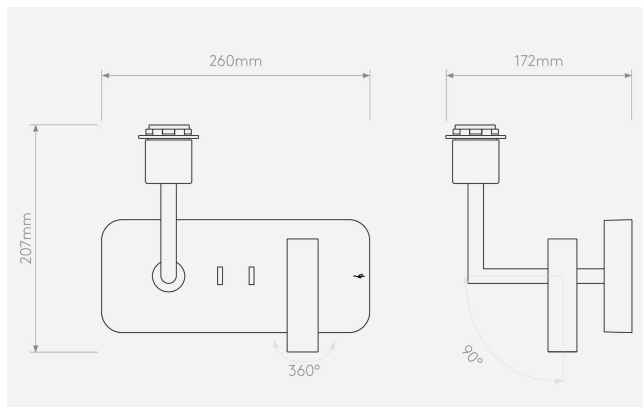

# Informations Produit

Version 1.4.2026

RADO1406014

Applique liseuse, Astro Side by Side, E27 + LED

Couleur Lumière	2700 K
Lumen	134 lm
Consommation	3.6 W
Voltage	100 - 240 V
Angle illumination	18 °
Couleur luminaire	Nickel mat
Matériaux	Zinc
Poids	1.87 kg
Longueur	260 mm
Largeur	174 mm
Hauteur	207 mm
Source lumineuse	LED + E27, non incluse
CRI	90
Durée de vie	51000 H
Garantie	2 ans
Variante 1	Existe en 3 finitions: bronze /noir mat / nickel mat
Variante 2	9 abat-jour compatibles au choix: tissu blanc / mastic / noir / oyster (3 dimensions différentes)

Notre Side by Side USB est une lampe de lecture combinée décorative, fournissant à la fois un éclairage ambiant et un éclairage de travail. Chaque source de lumière est commandée par un interrupteur séparé. Les abat-jour compatibles disponibles sont vendus séparément et peuvent être ajoutés ci-dessous à l'aide de notre sélecteur d'abat-jour.