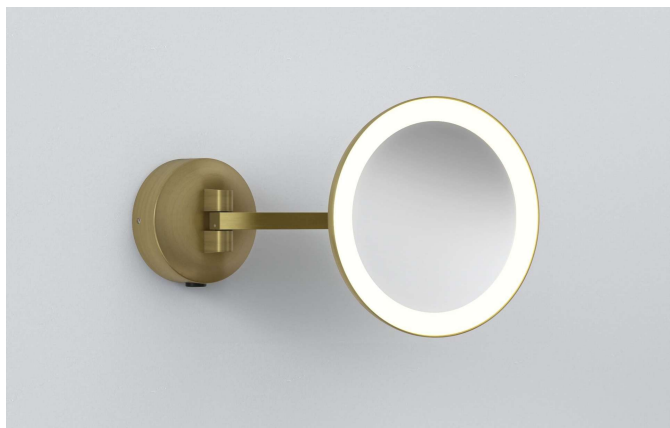

Informations Produit

Version 1.4.2026

RADO1373027

Miroir 215mm, Astro Mascali, IP44, 7.4W - 110Lm, 3000K

Couleur Lumière	3000 K
Lumen	110 lm
Consommation	7.4 W
Voltage	100 - 240 V
Couleur luminaire	Miroir, laiton brossé
Matériaux	Acier
Poids	1.78 kg
Longueur	215 mm
Largeur	215 mm
Hauteur	286 mm
Source lumineuse	LED, incluse
CRI	90
Durée de vie	35000 H
Garantie	2 ans
Variante 1	Existe en 3 finitions: Laiton poli / chrome poli / noir mat

Solution d'éclairage inestimable, Mascali Round LED est un miroir lumineux qui apporte de la clarté à toutes les salles d'eau. Son grossissement 5x est idéal pour les tâches de près, tandis que son bras réglable et sa forme épurée allient fonctionnalité pratique et esthétique raffinée et contemporaine. Avec un indice de protection IP44, Mascali peut être utilisé en toute sécurité dans les pièces d'eau.