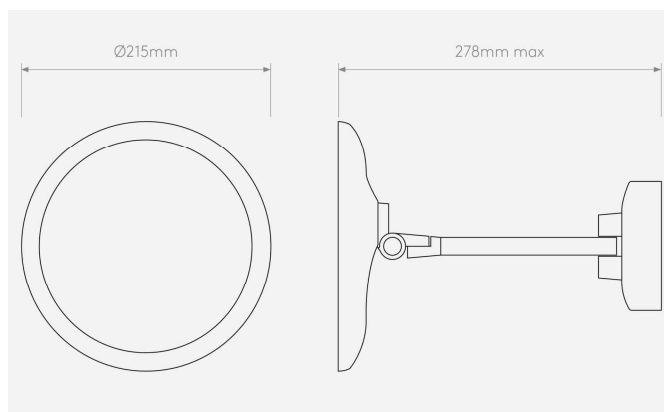

Informations Produit

Version 1.4.2026

RADO1373027

Miroir 215mm, Astro Mascali, IP44, 7.4W - 110Lm, 3000K

Couleur Lumière	3000 K
Lumen	110 lm
Consommation	7.4 W
Voltage	100 - 240 V
Couleur luminaire	Miroir, laiton brossé
Matériaux	Acier
Poids	1.78 kg
Longueur	215 mm
Largeur	215 mm
Hauteur	286 mm
Source lumineuse	LED, incluse
CRI	90
Durée de vie	35000 H
Garantie	2 ans
Variante 1	Existe en 3 finitions: Laiton poli / chrome poli / noir mat

Solution d'éclairage inestimable, Mascali Round LED est un miroir lumineux qui apporte de la clarté à toutes les salles d'eau. Son grossissement 5x est idéal pour les tâches de près, tandis que son bras réglable et sa forme épurée allient fonctionnalité pratique et esthétique raffinée et contemporaine. Avec un indice de protection IP44, Mascali peut être utilisé en toute sécurité dans les pièces d'eau.