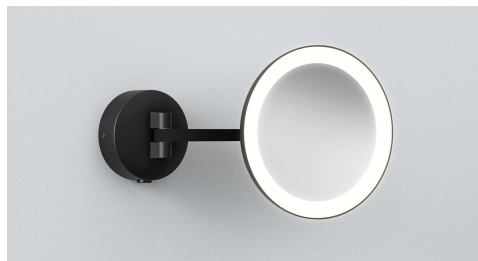

Informations Produit

Version 1.4.2026

RADO1373027

Miroir 215mm, Astro Mascali, IP44, 7.4W - 110Lm, 3000K

Couleur Lumière	3000 K
Lumen	110 lm
Consommation	7.4 W
Voltage	100 - 240 V
Couleur luminaire	Miroir, laiton brossé
Matériaux	Acier
Poids	1.78 kg
Longueur	215 mm
Largeur	215 mm
Hauteur	286 mm
Source lumineuse	LED, incluse
CRI	90
Durée de vie	35000 H
Garantie	2 ans
Variante 1	Existe en 3 finitions: Laiton poli / chrome poli / noir mat

Solution d'éclairage inestimable, Mascali Round LED est un miroir lumineux qui apporte de la clarté à toutes les salles d'eau. Son grossissement 5x est idéal pour les tâches de près, tandis que son bras réglable et sa forme épurée allient fonctionnalité pratique et esthétique raffinée et contemporaine. Avec un indice de protection IP44, Mascali peut être utilisé en toute sécurité dans les pièces d'eau.