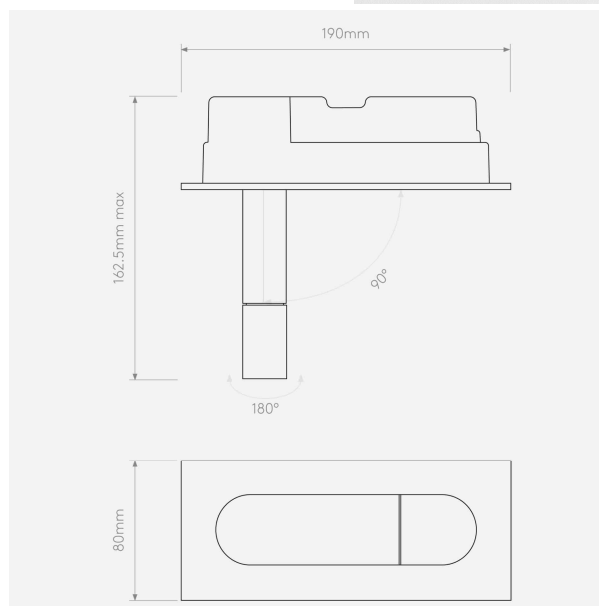

Informations Produit

Version 1.4.2026

RADO1323042

Applique liseuse, Astro Digit, 4.8W - 131Lm, 2700K

Couleur Lumière	2700 K
Lumen	131 lm
Consommation	4.8 W
Voltage	100-240 V
Couleur lumineuse	Bronze
Matériaux	Zinc
Poids	0.78 kg
Longueur	54 mm
Largeur	190 mm
Hauteur	80 mm
Source lumineuse	LED, incluse
CRI	90
Durée de vie	51000 H
Garantie	2 ans
Variante 1	Existe en 6 finitions: blanc mat / bronze / chrome poli / nickel mat / noir mat / or mat

Notre lampe de lecture Digit LED II a un profil élégant et mince avec une tête orientable. Lorsqu'elle n'est pas utilisée, la lampe est presque au ras du mur. Un micro-interrupteur caché allume le produit lorsqu'il est ouvert et s'éteint lorsqu'il est réinséré dans l'évidement. Son faisceau direct donne la lumière exactement là où elle est nécessaire et sa simplicité s'adapte à n'importe quel schéma sans imposer à l'espace.