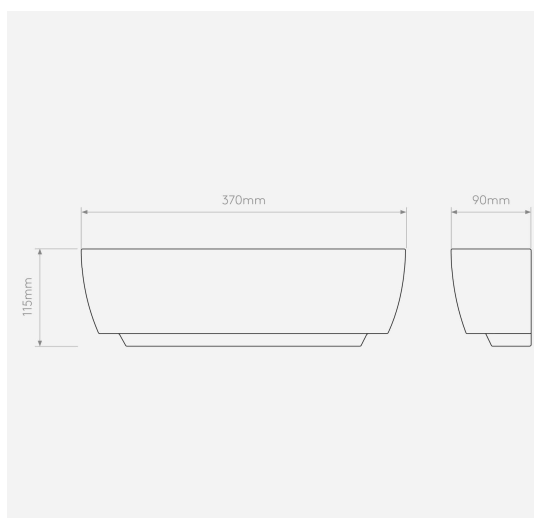

Informations Produit

Version 1.4.2026

RADO1301001

Applique Astro Kyo, E27

Couleur luminaire	Blanc
Matériaux	Céramique
Poids	1.04 kg
Longueur	90 mm
Largeur	370 mm
Hauteur	115 mm
Source lumineuse	LED, incluse
Garantie	2 ans
Variante 1	Ce produit peut être peint