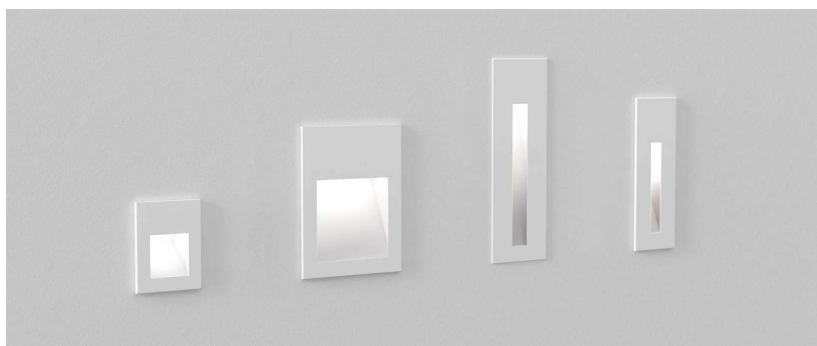

Informations Produit

Version 1.4.2026

RADO1212004

Encastré 90mm, Astro Borgo, 2W - 72Lm, 3000K

Couleur Lumière	3000 K
Lumen	72 lm
Consommation	2 W
Couleur luminaire	Blanc mat
Matériaux	Acier
Poids	0.48 kg
Longueur	90 mm
Largeur	45 mm
Hauteur	120 mm
Source lumineuse	LED, incluse
CRI	90
Durée de vie	51000 H
Garantie	2 ans
Variante 1	Disponible en plusieurs dimensions et puissances, ainsi qu'en versions sans bords