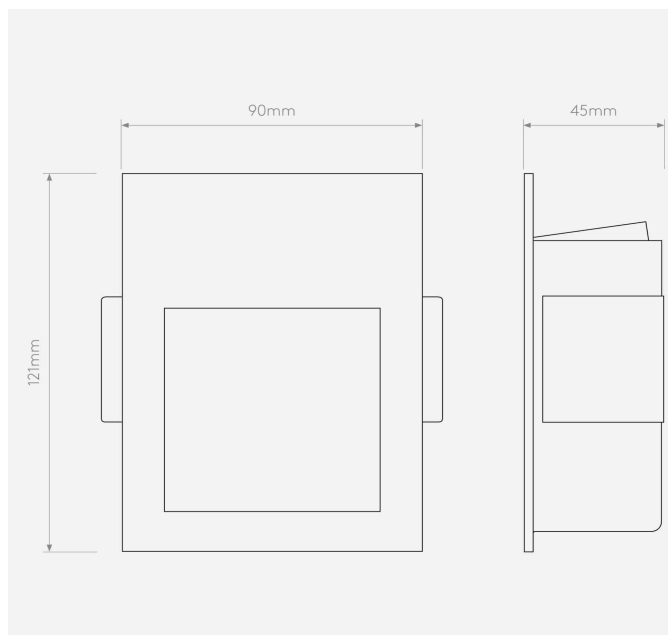

Informations Produit

Version 1.4.2026

RADO1212004

Encastré 90mm, Astro Borgo, 2W - 72Lm, 3000K

Couleur Lumière	3000 K
Lumen	72 lm
Consommation	2 W
Couleur luminaire	Blanc mat
Matériaux	Acier
Poids	0.48 kg
Longueur	90 mm
Largeur	45 mm
Hauteur	120 mm
Source lumineuse	LED, incluse
CRI	90
Durée de vie	51000 H
Garantie	2 ans
Variante 1	Disponible en plusieurs dimensions et puissances, ainsi qu'en versions sans bords

Un boîtier arrière optionnel est disponible pour une installation murale solide. Tension directe par produit : 3.3V.

Cette fiche de produits contient des informations générales sur le produit. Pour plus de renseignements, veuillez nous contacter au 022 345 11 00 ou nous faire parvenir une demande d'informations à notre adresse info@rdlux.ch