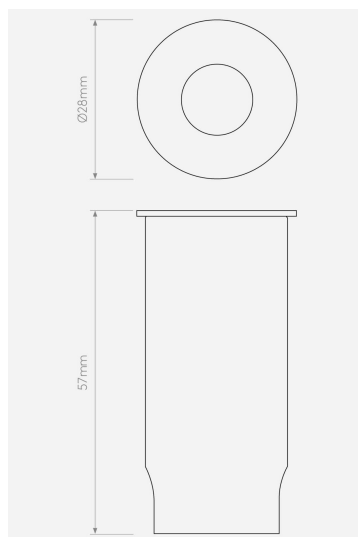

## Informations Produit

Version 1.4.2026

RADO1201007

Encastré ext. 28mm, Astro Terra, IP67, 1W - 53Lm, 3000K

Couleur Lumière	3000 K
Lumen	53 lm
Consommation	1 W
Angle illumination	53,5 °
Couleur luminaire	Acier brossé
Matériaux	Acier brossé
Poids	0.11 kg
Longueur	28 mm
Largeur	28 mm
Hauteur	57 mm
Source lumineuse	LED, incluse
CRI	80
Durée de vie	42000 H
Garantie	2 ans
Diamètre	28
Profondeur	28
Découpe	57
Variante 1	Nous conseillons de ne pas passer en voiture sur ce luminaire de sol.