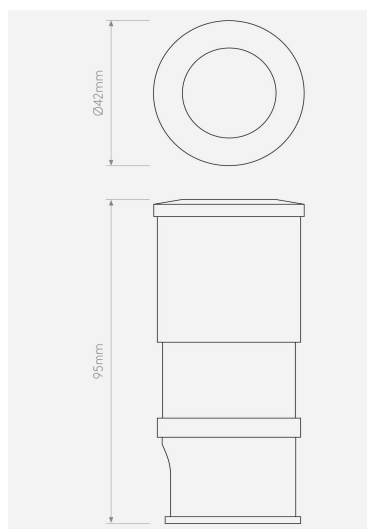

Informations Produit

Version 1.4.2026

RADO1201005

Encastré ext. 42mm, Astro Terra, IP67, 2W -
169Lm, 3000K

Couleur Lumière	3000 K
Lumen	167 lm
Consommation	2.0 W
Angle illumination	29.5 °
Couleur lumineaire	Aluminium
Matériaux	Aluminium anodisé
Longueur	42 mm
Largeur	42 mm
Hauteur	95 mm
Source lumineuse	LED, incluse
CRI	80
Durée de vie	42000 H
Garantie	2 ans
Diamètre	42
Profondeur	95
Découpe	40
Variante 1	Nous conseillons de ne pas passer en voiture sur ce luminaire de sol.