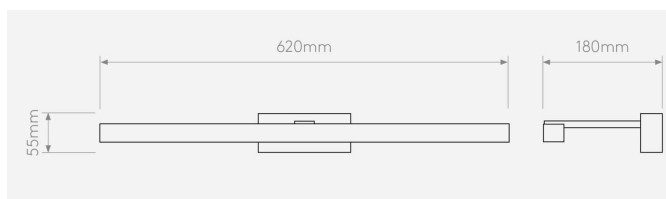

Informations Produit

Version 1.4.2026

RADO1174004

Applique 620mm, Astro Kashima, IP44, 8.2W -
387Lm, 3000K

Couleur Lumière	3000 K
Lumen	387 lm
Consommation	8.2 W
Voltage	220 - 240 V
Couleur luminaire	Chrome poli
Matériaux	Aluminium
Poids	1.56 kg
Longueur	31 mm
Largeur	180 mm
Hauteur	620 mm
Source lumineuse	LED, incluse
CRI	80
Durée de vie	52000 H
Garantie	2 ans
Variante 2	Existe en 2 dimensions: 350mm, 4.5W, 165 Lm / 620mm , 8.2W, 387Lm