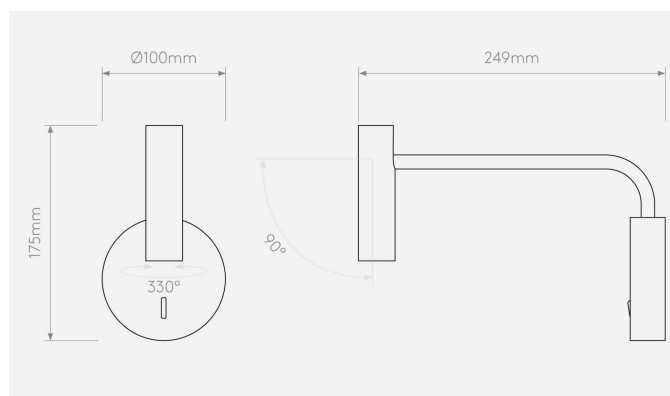

## Informations Produit

Version 1.4.2026

RADO1058032

Applique liseuse, Astro Enna Wall, 4.7W - 105Lm, 2700K

|                   |   |
|-------------------|---|
| Couleur Lumière   | 2700 K  |
| Lumen             | 105 lm  |
| Consommation      | 4.7 W   |
| Voltage           | 100 - 240 V   |
| Couleur lumineuse | Blanc   |
| Matériaux         | Zinc  |
| Poids             | 0.78 kg   |
| Longueur          | 100 mm  |
| Largeur           | 249 mm  |
| Hauteur           | 175 mm  |
| Source lumineuse  | LED, incluse  |
| CRI               | 90  |
| Durée de vie      | 60000 H   |
| Garantie          | 2 ans   |
| Variante 1        | Existe en 4 finitions: blanc mat / nickel mat / noir mat / or mat |